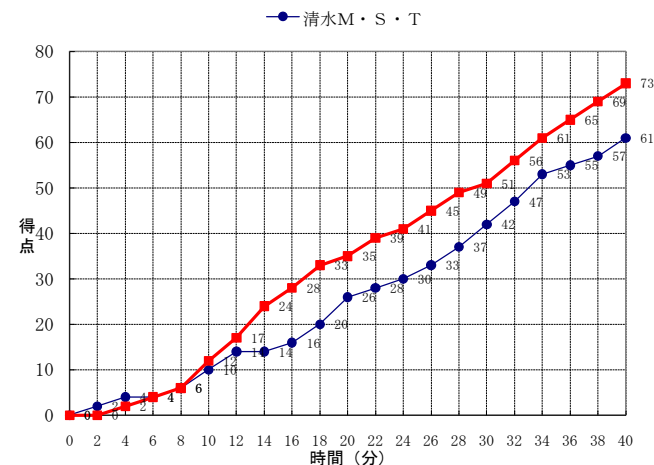

内閣総理大臣杯争奪  
第39回日本車椅子バスケットボール選手権大会  
個人トータル表

2010年5月4日 15時00分開始

3回戦

東京体育館 B - 5

清水M・S・T 61  
(近 畿)

10 1クォーター 12  
16 2クォーター 23  
16 3クォーター 16  
19 4クォーター 22

73 NO EXCUSE  
(東 京)

番号	氏名(持ち点)	得点	3P	2P	FT	RB	AT	反則	番号	氏名(持ち点)	得点	3P	2P	FT	RB	AT	反則
4	向山 佳宏 (3.0)	0	0	0	0	-	-	2	* 4	佐藤 聡 (1.0)	6	0	3	0	-	-	4
* 5	川西 恵三 (2.0)	10	0	5	0	-	-	3	* 5	佐藤 大輔 (2.5)	0	0	0	0	-	-	4
6	井上 順 (2.0)	0	0	0	0	-	-	1	6	丸山 範晃 (3.0)	-	-	-	-	-	-	-
* 7	植田 真悟 (2.0)	4	0	2	0	-	-	5	* 7	寺田 正晴 (3.0)	2	0	1	0	-	-	2
* 10	佐野 裕明 (4.0)	23	0	11	1	-	-	4	8	大嶋 義昭 (1.0)	0	0	0	0	-	-	1
11	西川 雅敏 (3.0)	-	-	-	-	-	-	-	9	安藤 翔治 (1.0)	-	-	-	-	-	-	-
* 12	福井 俊一 (2.5)	12	0	6	0	-	-	3	* 10	神保 康広 (3.0)	18	0	9	0	-	-	4
* 13	是友 京介 (3.0)	12	2	2	2	-	-	3	11	三浦 恭寛 (4.5)	0	0	0	0	-	-	0
14	柏村 洋平 (1.0)	-	-	-	-	-	-	-	12	菅澤 隆雄 (4.5)	41	0	14	13	-	-	1
18	川原 義光 (1.0)	-	-	-	-	-	-	-	* 13	及川 晋平 (4.5)	6	0	3	0	-	-	2
19	龍田 章一 (2.5)	-	-	-	-	-	-	-	17	大曾根 佳太 (4.5)	-	-	-	-	-	-	-
20	本郷 裕 (1.0)	-	-	-	-	-	-	-	18	池田 貴啓 (3.5)	-	-	-	-	-	-	-
									19	佐藤 剛基 (4.0)	-	-	-	-	-	-	-
コーチ	佐野 香織								コーチ	及川 晋平							
Aコーチ	小林 宏								Aコーチ	宮本 有里恵							
マネージャー	谷口 佳代								マネージャー	杉山 美穂							
マネージャー	井上 元太郎								マネージャー	加藤 多恵子							
マネージャー	野田 徳文								マネージャー	山下 正信							
合計		61	2	26	3	0	0	21	合計		73	0	30	13	0	0	18

主審： 杉山 兼芳  
副審： 祖父江 達也  
副審： 立田 裕志

得点経過

〔戦評〕

(担当: 千葉/高橋/谷部)

【Q1】 NOEXボールでゲームが始まりNOEXは清水の#13を攻撃に参加させないボックススワンでのDF。清水はNoEXのセンターをゴール下に入れられないゾーンDFで両チームとも、DFが機能し得点の取れない緊張のある立ち上がり。

【Q2】 NOEX#12がシュートを連続で決め、14-19と5点差になり、流れを変えようと、清水がタイムアウトするがNOEX#12 フリースロー (FT)やゴール下のシュートを決め、主導権を渡さない。更に、NOEX#12から、#10へのパス・ゴールを決め得点を重ねる。清水のファウルがかさみ、NOEXのFTで点差が開く。清水も#10のゴール下・#5のミドルで反撃するも、NOEX#12が入れ返す。